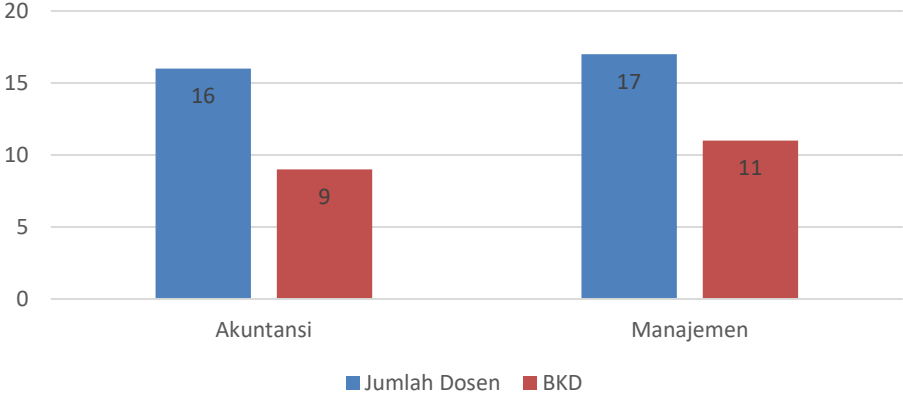

DATA BKD FAKULTAS EKONOMI DAN BISNIS