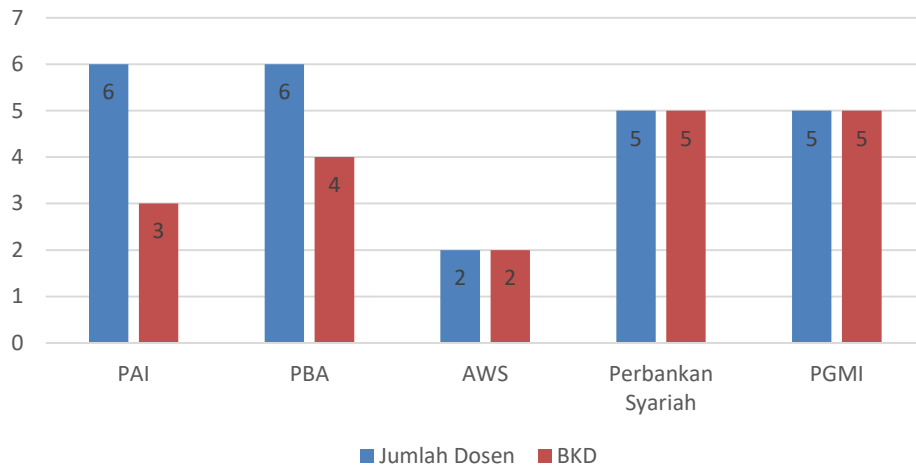

Pengisian BKD

- Melalui Sim dosen.umsida.ac.id
- Dosen tetap/ calon dosen tetap wajib mengisi BKD

Hasil BKD

- Diisi oleh 210 dosen tetap
- Tapi, 163 dosen yang melakukan pengisian BKD secara lengkap
- Pengolahan data BKD dilakukan berdasarkan dosen yang telah melakukan pengisian secara lengkap (163)

Pengisi BKD

DATA BKD FAKULTAS EKONOMI DAN BISNIS

DATA BKD FAKULTAS ILMU KESEHATAN

DATA BKD FAKULTAS AGAMA ISLAM

DATA BKD PASCASARJANA

DATA BKD FAKULTAS PSIKOLOGI

DATA BKD FAKULTAS HUKUM

DATA BKD FAKULTAS ILMU SOSIAL DAN ILMU POLITIK

DATA BKD FAKULTAS KEGURUAN DAN ILMU PENDIDIKAN

Pentingnya BKD

- Sebagai pelaporan AKU
- Sebagai dokumen pendukung saat akreditasi PS/ AIPT
- Sebagai indikator tingkat produktivitas dosen untuk menentukan program pengembangan dosen.