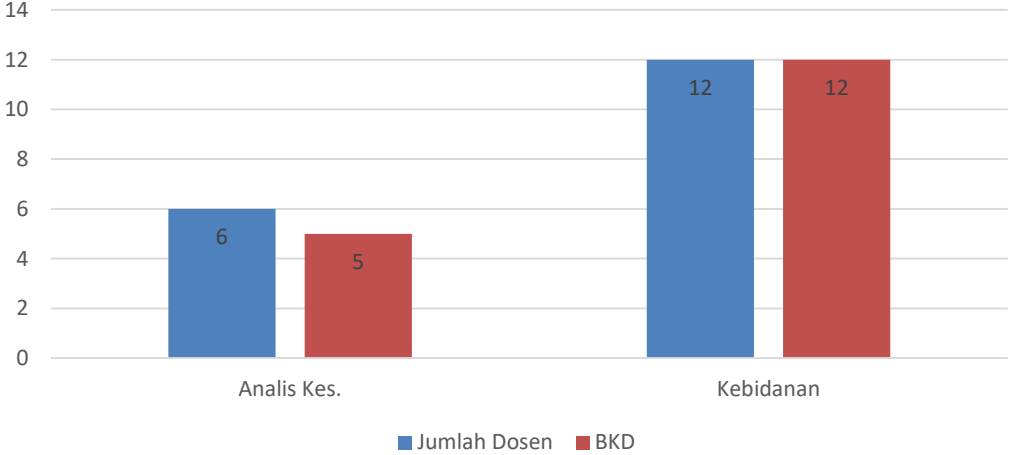

DATA BKD FAKULTAS AGAMA ISLAM

DATA BKD FAKULTAS ILMU KESEHATAN