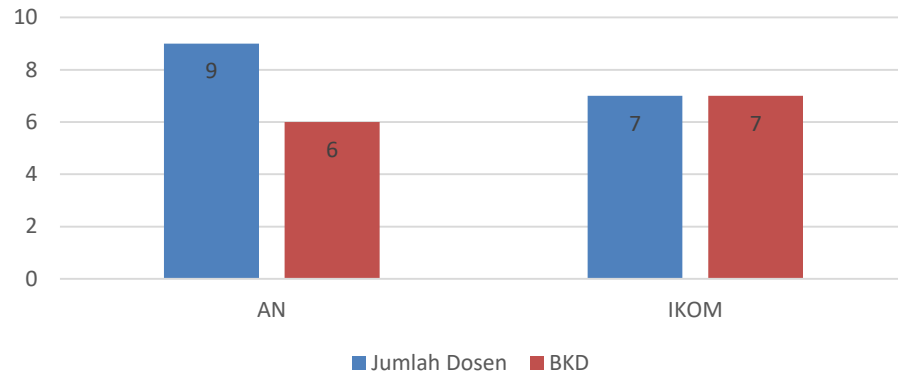

Pengisian BKD

- Melalui Sim dosen.umsida.ac.id
- Dosen tetap/ calon dosen tetap wajib mengisi BKD

Hasil BKD

- Diisi oleh 210 dosen tetap
- Tapi, 163 dosen yang melakukan pengisian BKD secara lengkap
- Pengolahan data BKD dilakukan berdasarkan dosen yang telah melakukan pengisian secara lengkap (163)

Pengisi BKD

DATA BKD FAKULTAS EKONOMI DAN BISNIS

DATA BKD FAKULTAS ILMU KESEHATAN

DATA BKD FAKULTAS AGAMA ISLAM

DATA BKD PASCASARJANA

DATA BKD FAKULTAS PSIKOLOGI

DATA BKD FAKULTAS HUKUM

DATA BKD FAKULTAS ILMU SOSIAL DAN ILMU POLITIK