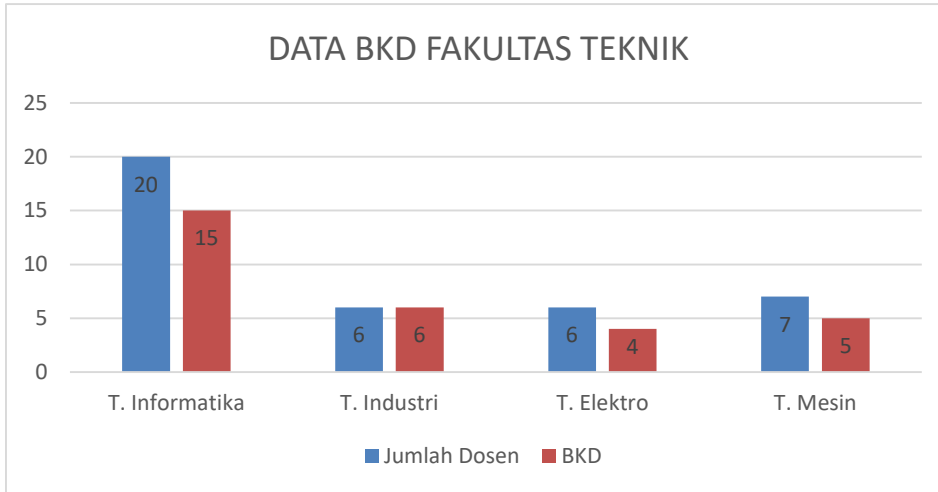

Pengisi BKD