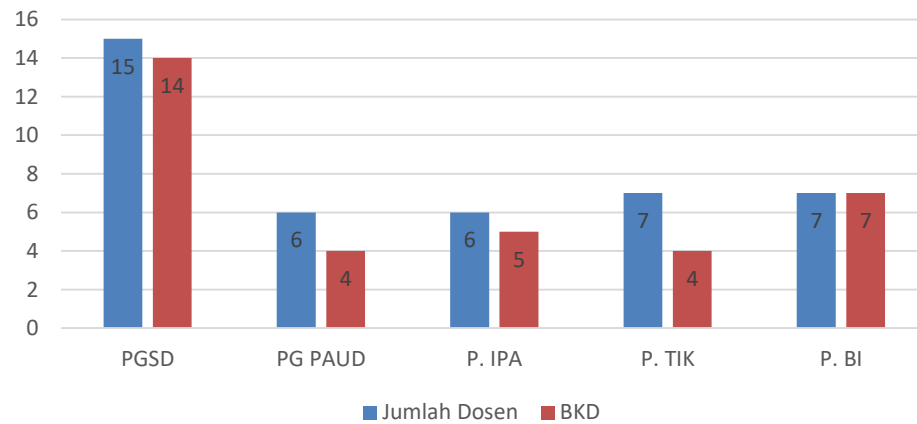

Pengisian BKD

- Melalui Sim dosen.umsida.ac.id
- Dosen tetap/ calon dosen tetap wajib mengisi BKD

Hasil BKD

- Diisi oleh 210 dosen tetap
- Tapi, 163 dosen yang melakukan pengisian BKD secara lengkap
- Pengolahan data BKD dilakukan berdasarkan dosen yang telah melakukan pengisian secara lengkap (163)

Pengisi BKD

DATA BKD FAKULTAS EKONOMI DAN BISNIS

DATA BKD FAKULTAS ILMU KESEHATAN

DATA BKD FAKULTAS AGAMA ISLAM

DATA BKD PASCASARJANA

DATA BKD FAKULTAS PSIKOLOGI

DATA BKD FAKULTAS HUKUM

DATA BKD FAKULTAS ILMU SOSIAL DAN ILMU POLITIK

DATA BKD FAKULTAS KEGURUAN DAN ILMU PENDIDIKAN

Pentingnya BKD

- Sebagai pelaporan AKU
- Sebagai dokumen pendukung saat akreditasi PS/ AIPT
- Sebagai indikator tingkat produktivitas dosen untuk menentukan program pengembangan dosen.