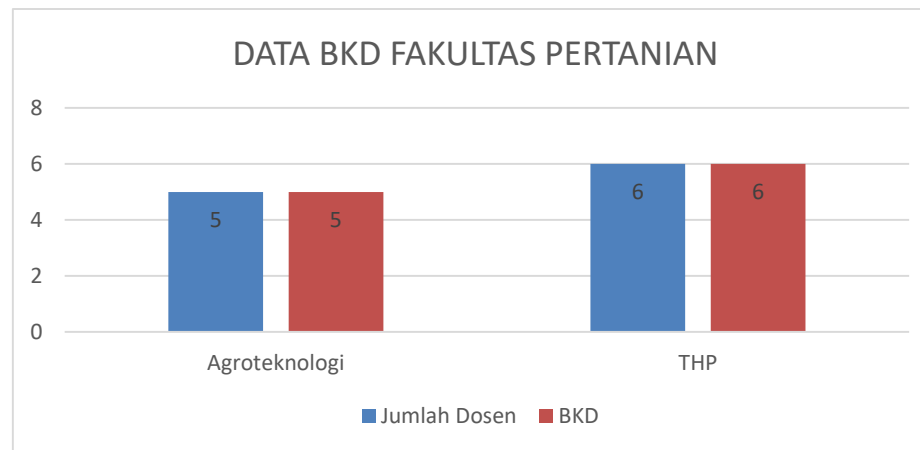

Pengisi BKD